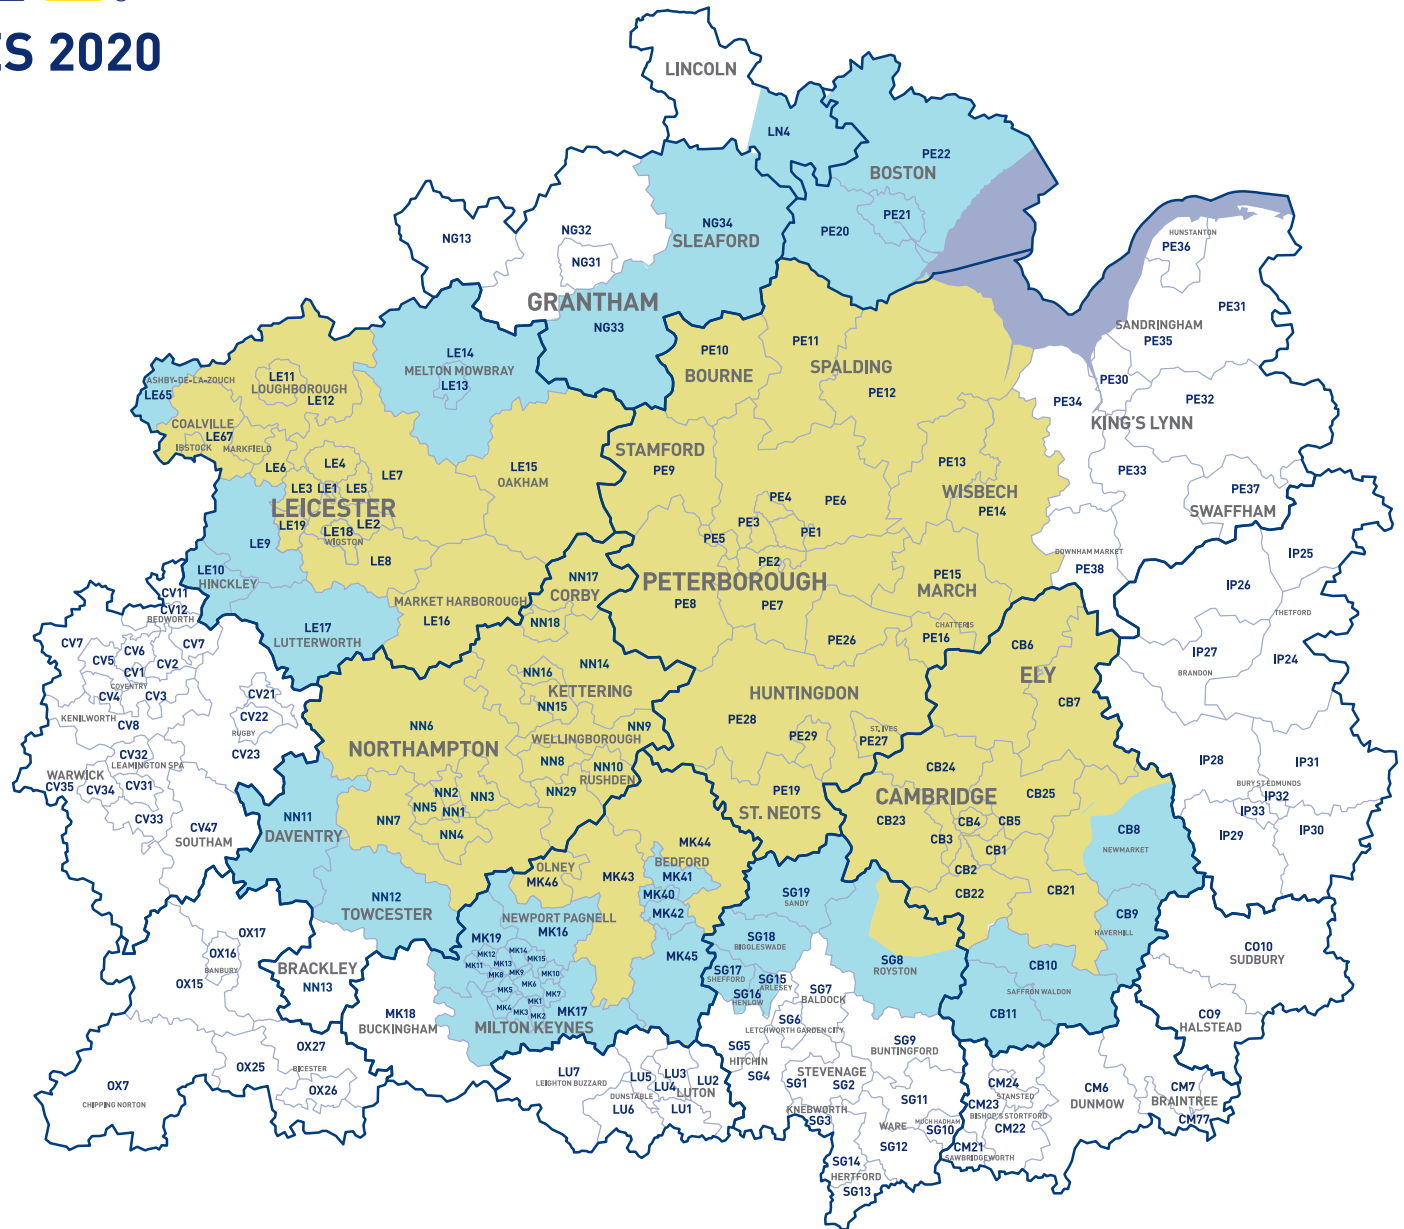

MICK GEORGE

SKIP & RORO DELIVERY ZONES 2020

SKIP & RORO DELIVERY ZONES

PE

PE1 PE12
 PE2 PE13
 PE3 PE14
 PE4 PE15
 PE5 PE16
 PE6 PE19
 PE7 PE26
 PE8 PE27
 PE9 PE28
 PE10 PE29
 PE11

NN

NN1 NN9
 NN2 NN10
 NN3 NN14
 NN4 NN15
 NN5 NN16
 NN6 NN17
 NN7 NN18
 NN8 NN29

LN4

NN

NN11 NN12

NG

NG33 NG34

PE

PE20 PE22
 PE21

SG

SG8 0 SG16
 SG8 8 SG17
 SG8 9 SG18
 SG15 SG19

Skips & RORO's

RORO's Only